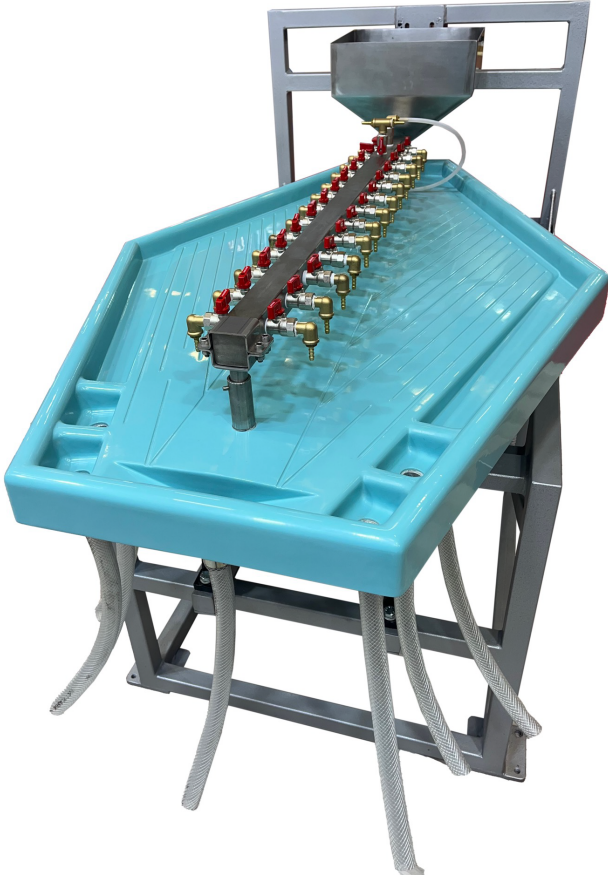

Gemini Tipi Sallantılı Masa (Küçük) Altın Masası

Gemini Type Wet Concentrating Table

ÜRÜN ÖZELLİKLERİ

ÜNAL Marka, yerli imalat

Masa Boyutu: Genişlik: 1300 mm Uzunluk: 850 mm.

Beslenecek Tane İriliği: + 100 μ m -1 mm

Maksimum kapasite: 30 kg/saat

Su tüketimi: 0,7 ton/saat

Salınım hızı kademesiz olarak ayarlanabilir

TECHNICAL DETAILS

Brand Name ÜNAL- Made in TURKIYE

Table Size: Width: 1490 mm Length: 894 mm.

Working particle size range between: + 100 μ m -1 mm

Maximum capacity: 30 kg / hour

Water consumption: 0.7 tons / hour

Oscillation speed is infinitely adjustable